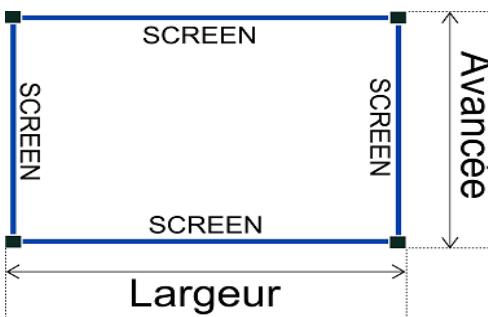

PERGOLA BIOCLIMATIQUE A LAMES ORIENTABLES

TYPE DE PERGOLA AU CHOIX

MUR / FACADE

CONTRE MUR

ILOT

TYPE CONTRE MUR / FACADE

TYPE ILOT

LARGEUR

mm

AVANCEE

mm

zone à couvrir

Avancée

Largeur

COULEUR DE LA
STRUCTURE

RAL

COULEUR RAL STANDARD BLANC 9010 OU GRIS ANTHRACITE 7016

COULEUR DES LAMES
ORIENTABLES

RAL

COULEUR + VALUE 16% 8019 8014 7022 6021 5014
3005 7011 9005 9006 7035 1015
AUTRES COULEURS + VALUE 20%

NOMBRE DE SCREEN
SUR AVANCEE

QT

NOMBRE DE SCREEN
SUR LA LARGEUR

QT

SCREEN

SCREEN

SCREEN

SCREEN

Avancée