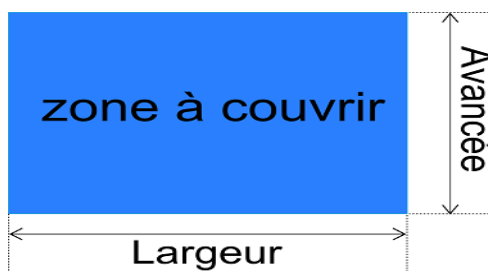

PERGOLA BIOCLIMATIQUE A LAMES ORIENTABLES

TYPE DE PERGOLA AU CHOIX

MUR / FACADE

CONTRE MUR

ILOT

TYPE CONTRE MUR / FACADE

TYPE ILOT

LARGEUR

mm

AVANCEE

mm

zone à couvrir

Avancée

Largeur

COULEUR DE LA
STRUCTURE

RAL